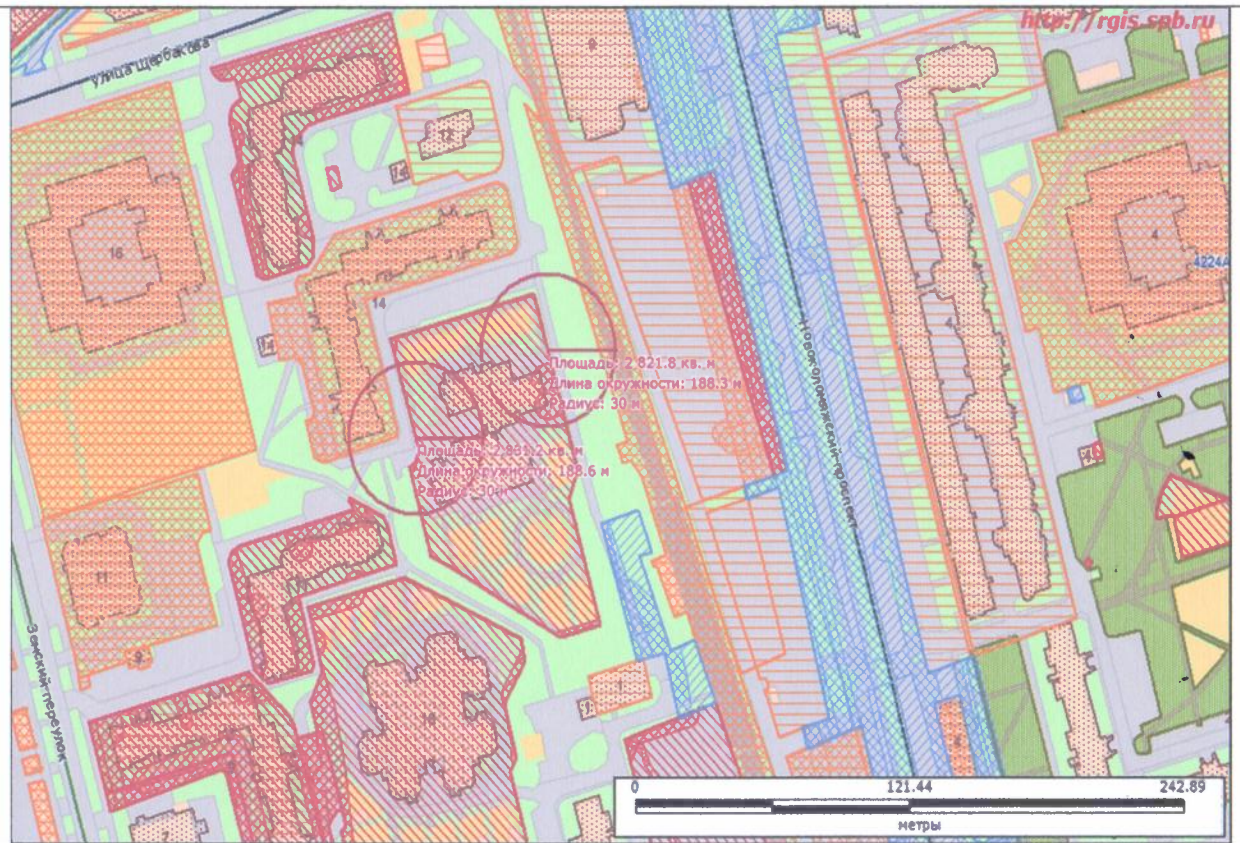

8 ГБДОУ детский сад № 25 Санкт-Петербург, Новоколомяжский пр, д.3, литер А 78:34:0004223:27