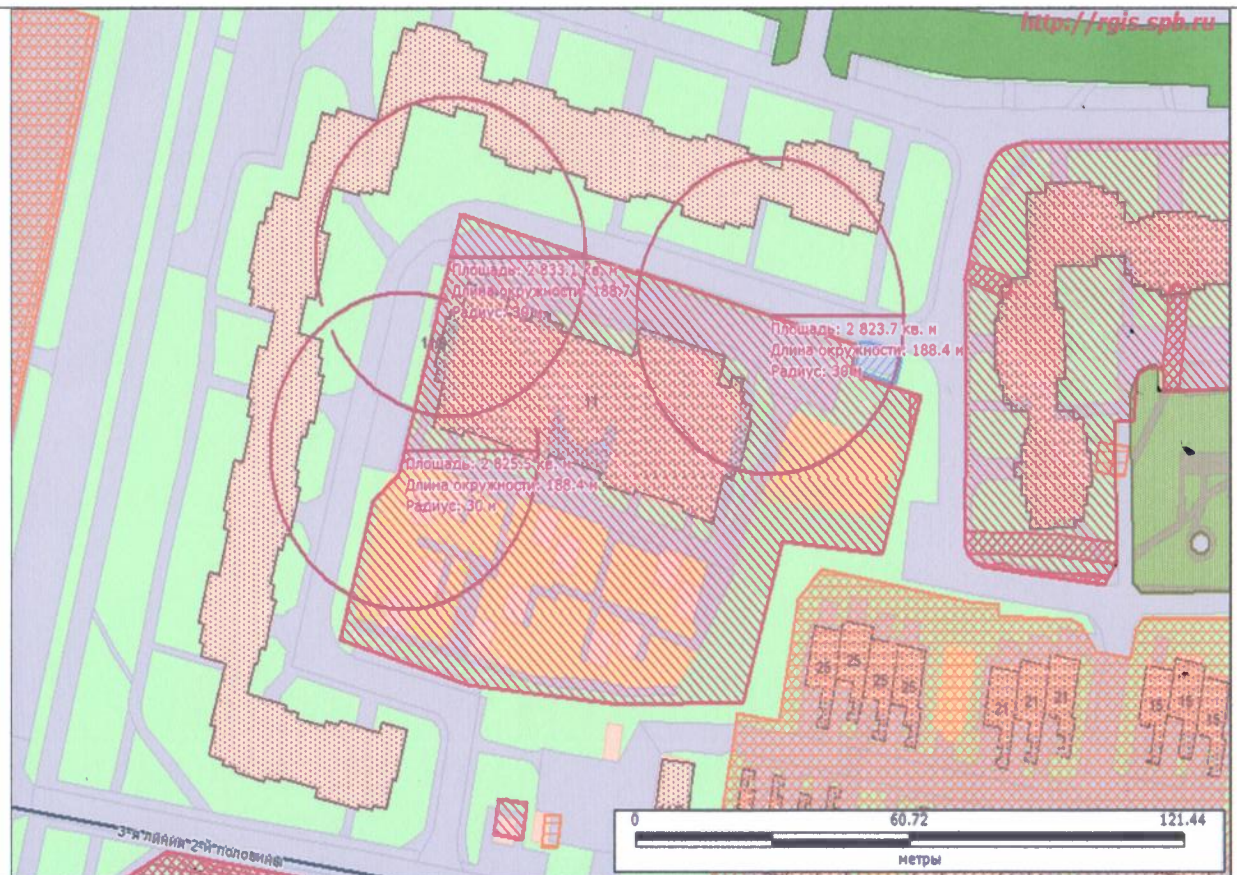

7

ГБДОУ детский сад № 15

Санкт-Петербург, ул. Вербная, д. 11, литер А
78:34:0004222:17