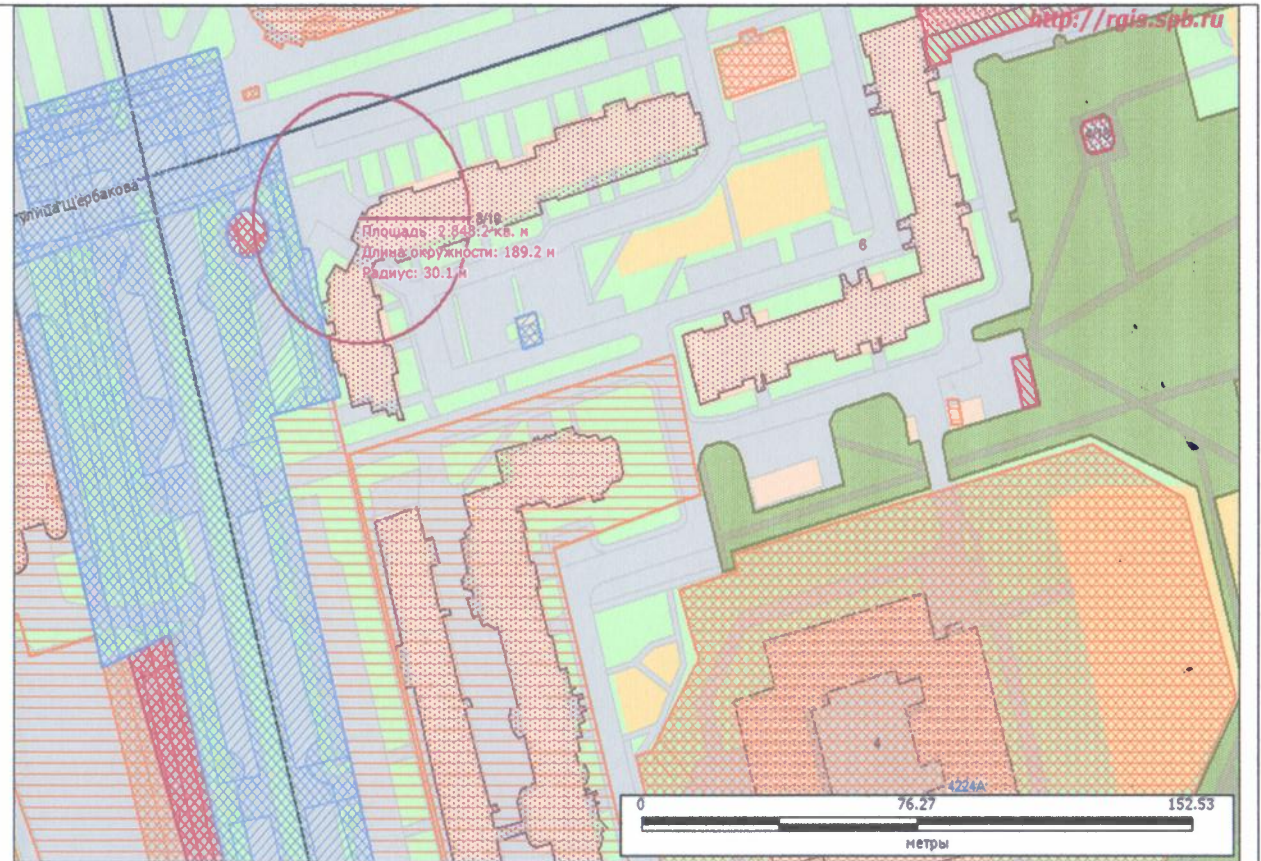

18

Офис врача
общей практики

Санкт-Петербург,
Новоколомяжский
пр., д.8/10, литер А
78:34:0422401