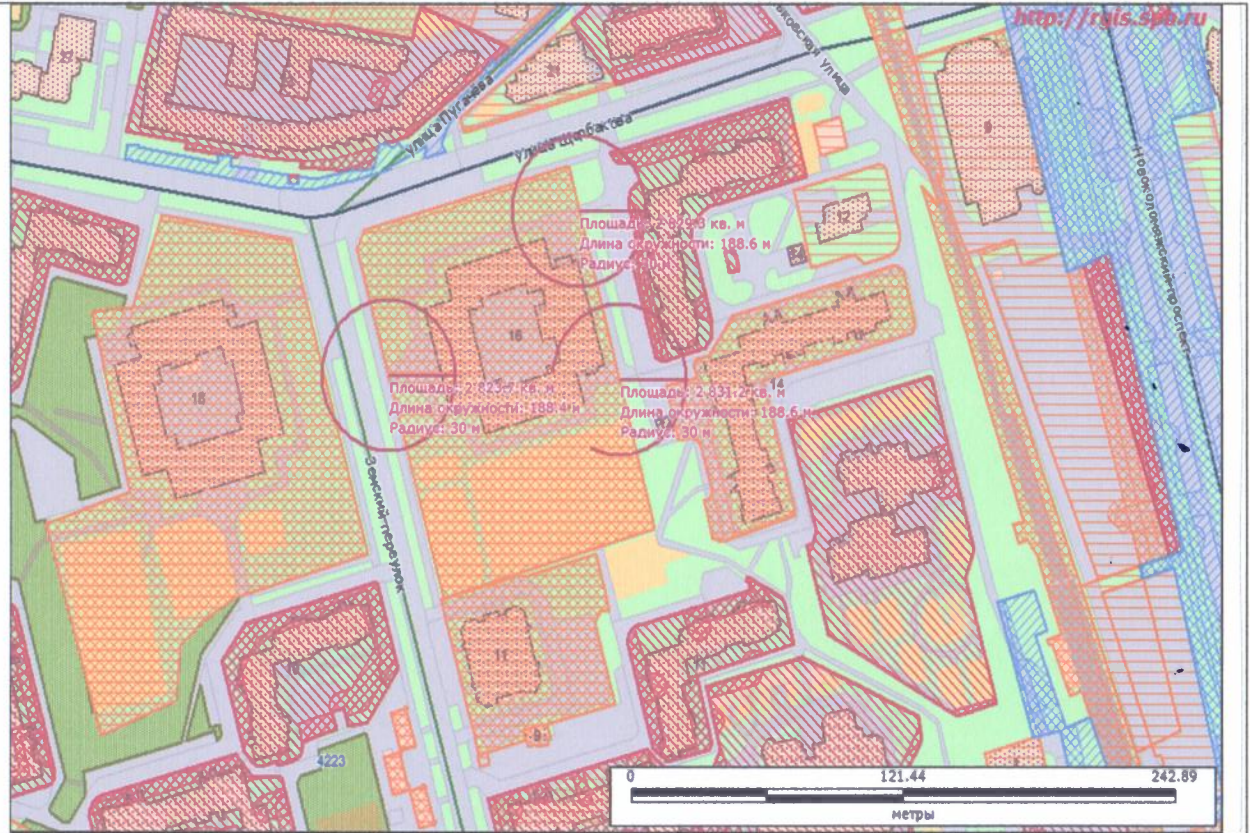

**СХЕМЫ ГРАНИЦ ПРИЛЕГАЮЩИХ ТЕРРИТОРИЙ,
НА КОТОРЫХ НЕ ДОПУСКАЕТСЯ РОЗНИЧНАЯ ПРОДАЖА АЛКОГОЛЬНОЙ ПРОДУКЦИИ
НА ТЕРРИТОРИИ ВНУТРИГОРОДСКОГО МУНИЦИПАЛЬНОГО ОБРАЗОВАНИЯ САНКТ-ПЕТЕРБУРГА
МУНИЦИПАЛЬНЫЙ ОКРУГ КОЛОМЯГИ.**

№ п/п	Наименование организации (учреждения)	Адрес, кадастровый номер территории / объекта.	Схема границ прилегающих территорий, на которых не допускается розничная продажа алкоголя
1	2	3	4
1	ГБОУ школа № 617	Санкт-Петербург, ул. Щербакова, д.18, литер А, 78:34:0004223:11	

2

ГБОУ школа №
634

Санкт-Петербург,
ул. Щербакова,
д.16, литер А,
78:34:0004223:12