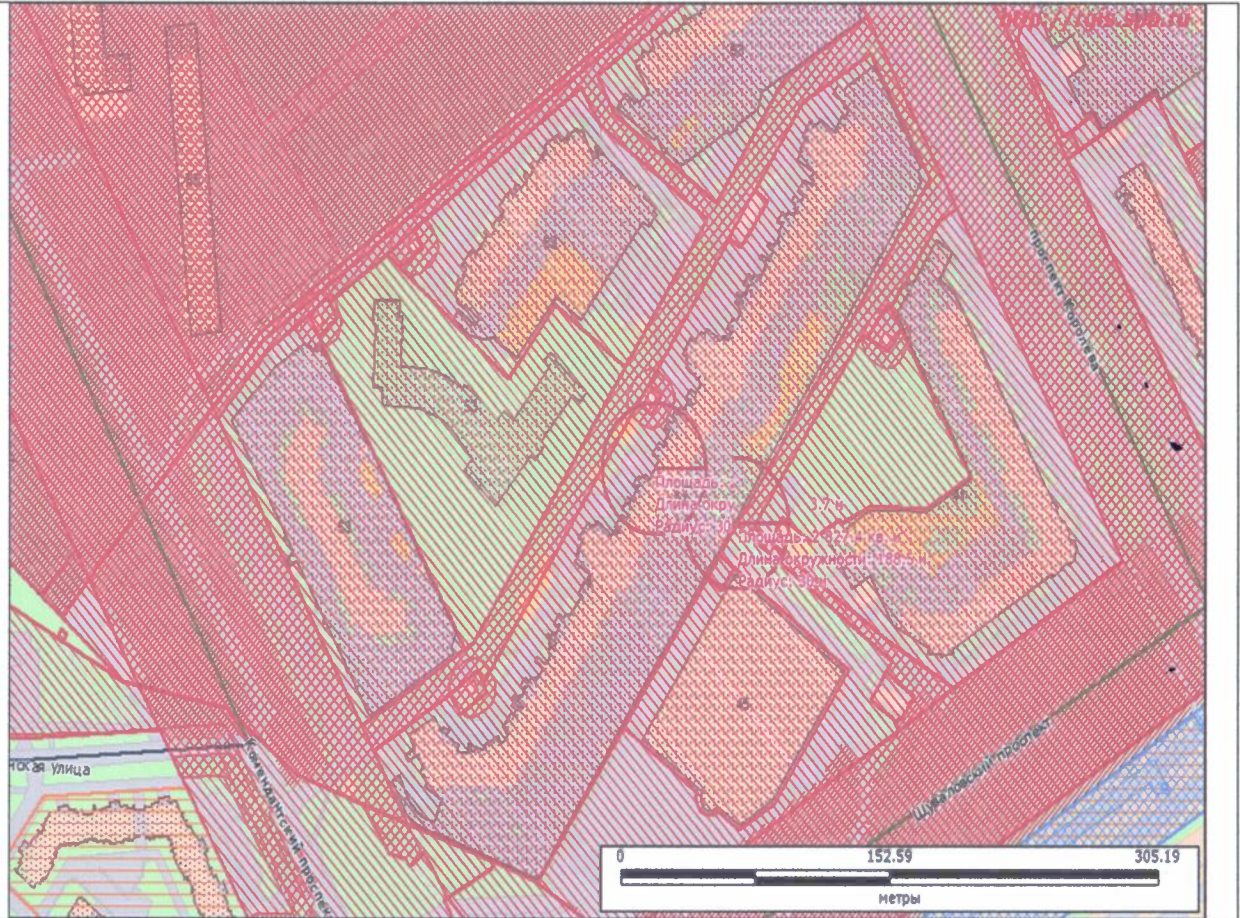

27

Подростково-
молодежный
клуб «Юпитер»
структурное
подразделение
ГБУ
«Подростковый
центр
«Альбатрос»

Санкт-Петербург,
Комендантский
пр., д.51, корп.1,
литер.А
78:34:4281:74:26:1