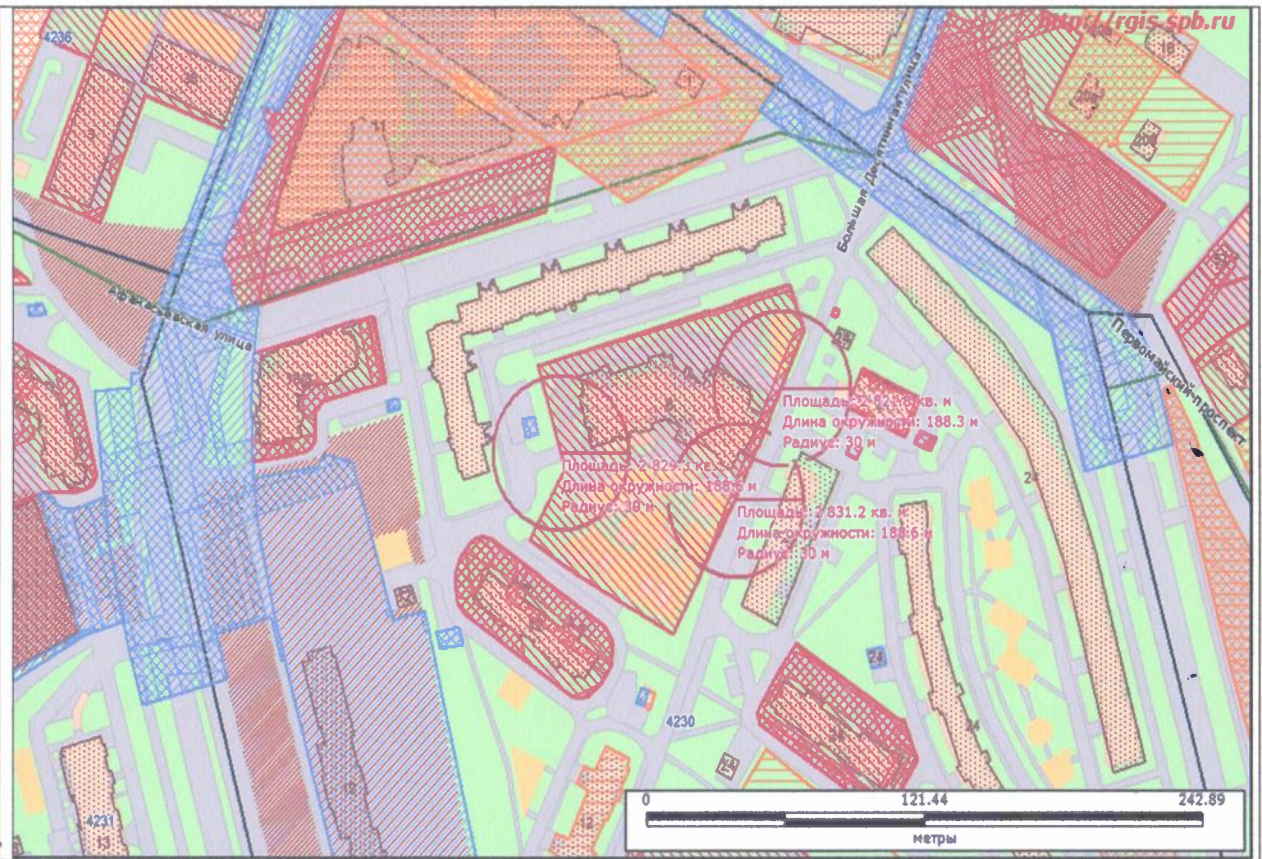

11 ГБДОУ детский сад № 34 Санкт-Петербург, Афанасьевская ул., д.6, корп.2, литер А, 78:34:0004230:10