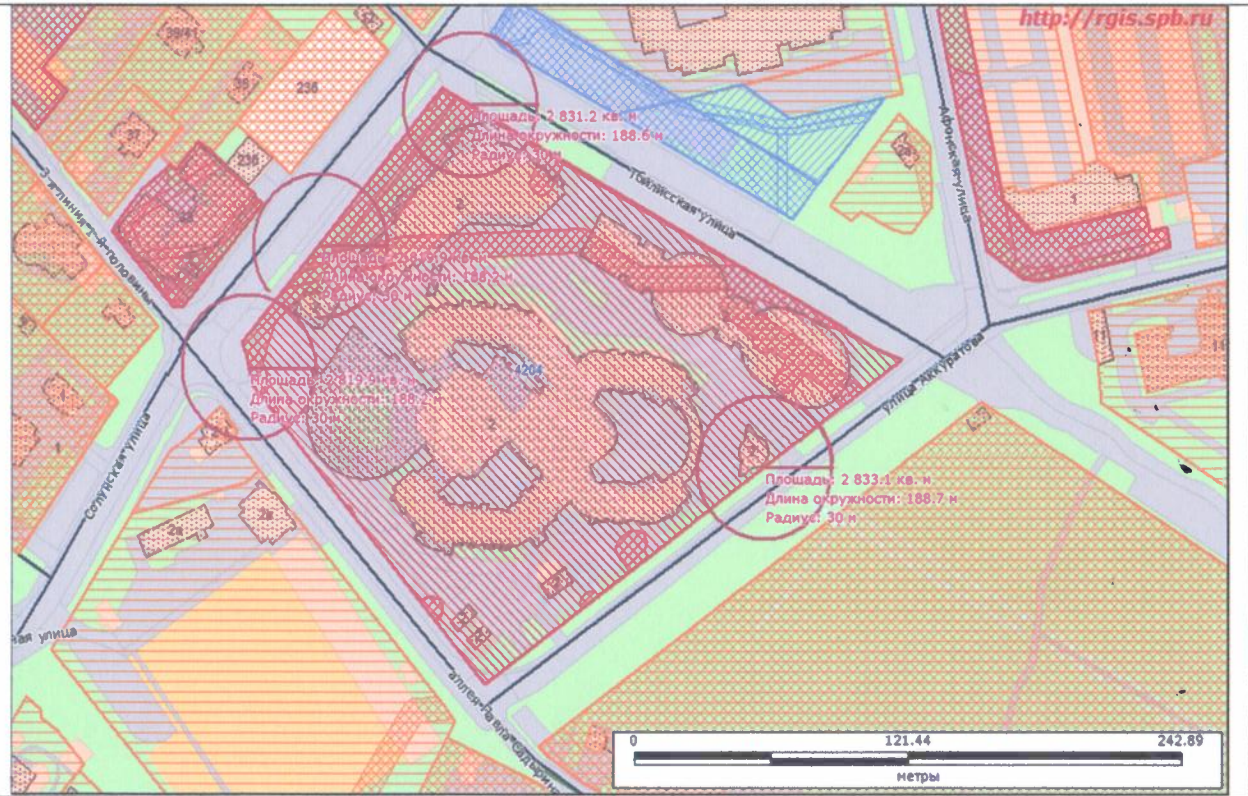

23

ФГБУ «НМИЦ
им. В.А.
Алмазова»

Санкт-Петербург,
ул. Акkuratова,
д.2, литер А
78:34:0004204:2