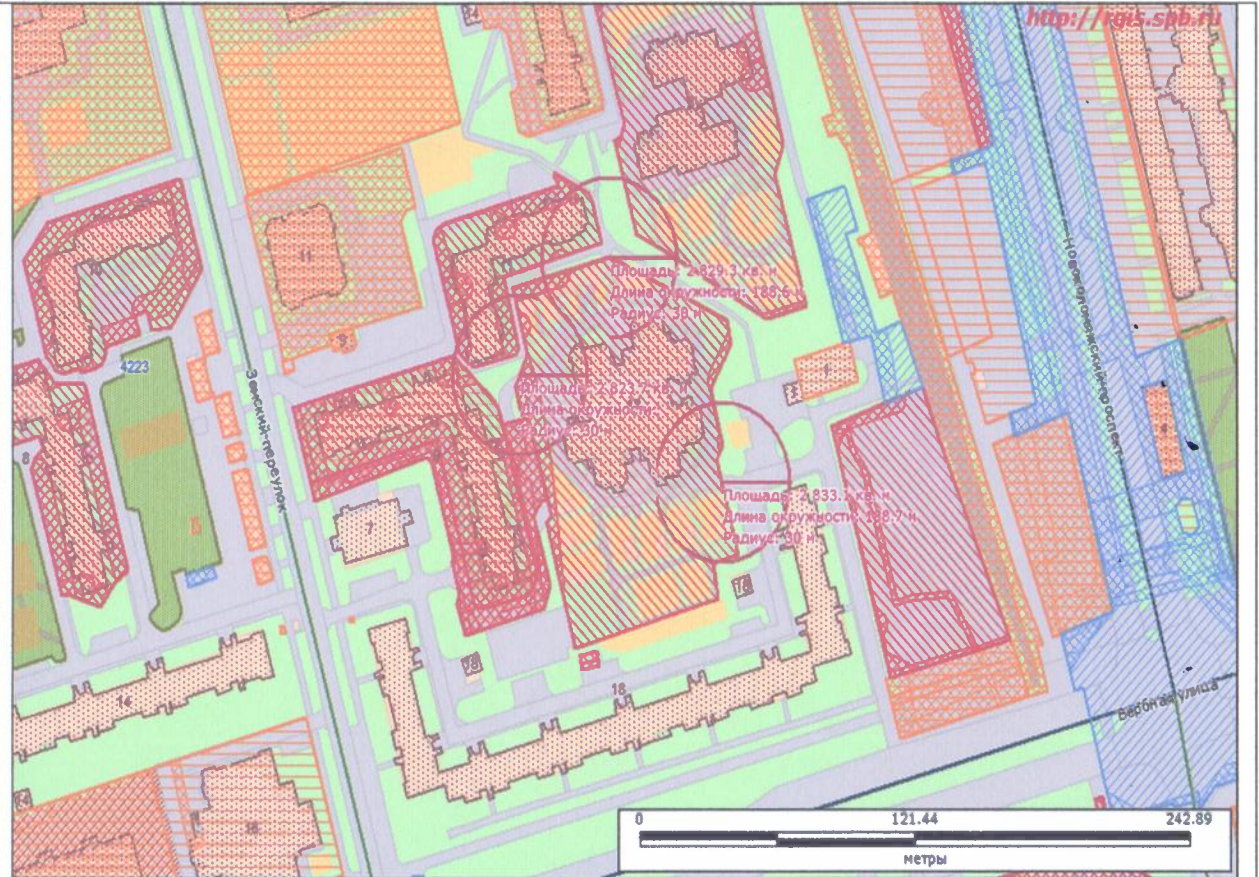

| | | | |
|----|------------------------------|---|--|
| 10 | ГБДОУ Детский сад № 22 | Санкт-Петербург, Парашютная ул., д.50, строение 1 |  <p>The image shows a detailed site plan of a building complex. The plan features various colored hatched areas representing different types of land use or structures. Two specific areas are highlighted with red circles and labeled with technical data:</p> <ul style="list-style-type: none">Upper circle: $\text{Площадь: } 2,624,6 \text{ кв. м}$, $\text{Длина окружности: } 2,882 \text{ м}$, $\text{Радиус: } 38 \text{ м}$Lower circle: $\text{Площадь: } 2,177,0 \text{ кв. м}$, $\text{Длина окружности: } 1,887 \text{ м}$, $\text{Радиус: } 30 \text{ м}$ <p>A scale bar at the bottom right indicates distances in meters, with markings at 0, 121.44, and 242.89 meters.</p> |
|----|------------------------------|---|--|