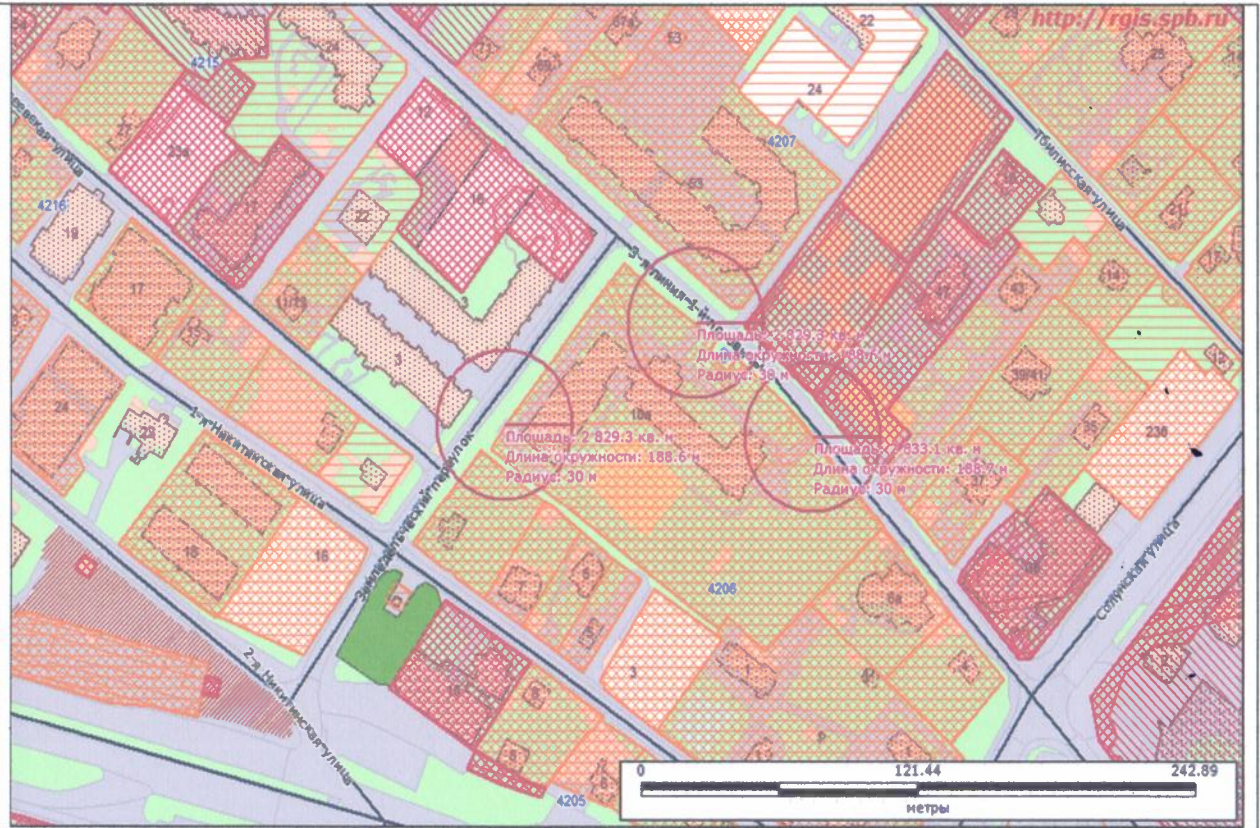

4

ГБОУ Лицей №
597

Санкт-Петербург,
3-я линия 1-01
половины, д. 10А,
литер А,
78:34:0004206:7