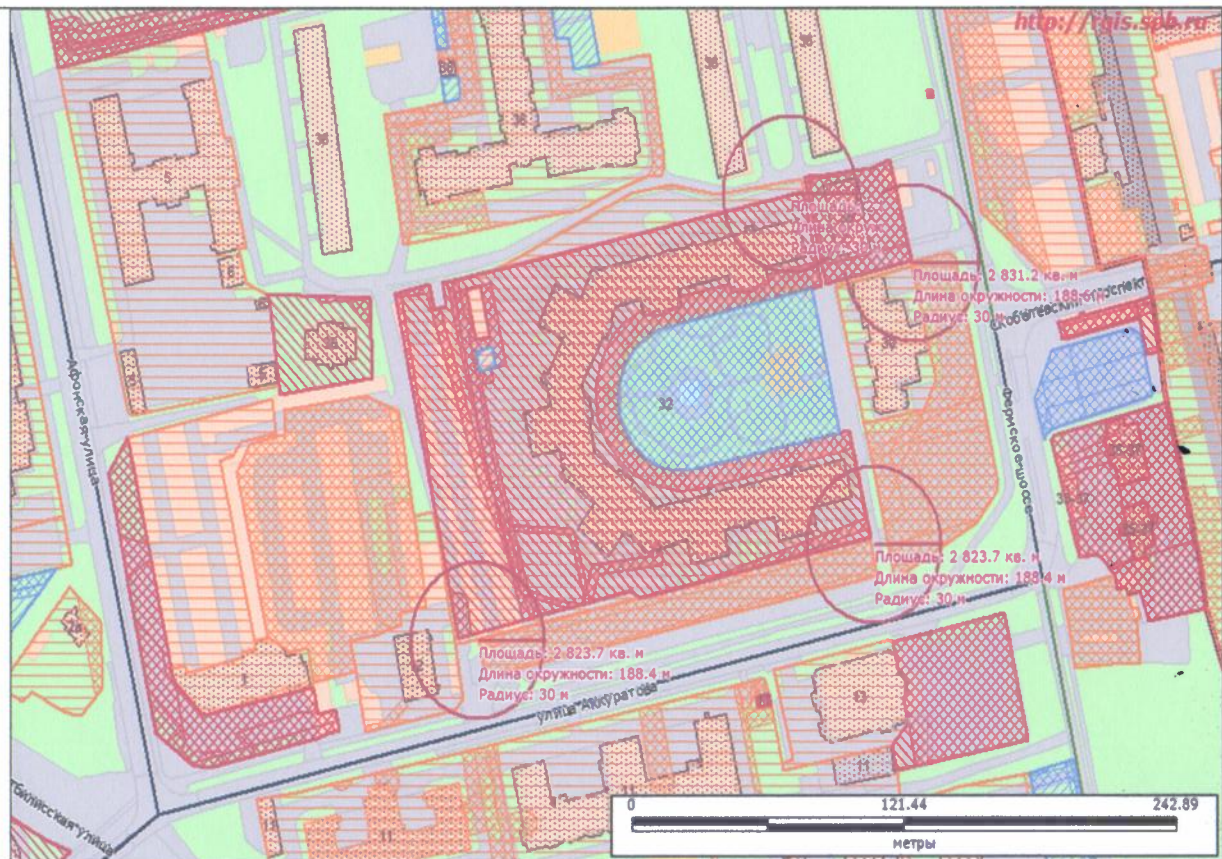

20

Офис врача
общей практики

Санкт-Петербург,
Фермское шоссе,
д.32, литер А
78:34:0004202:300
3