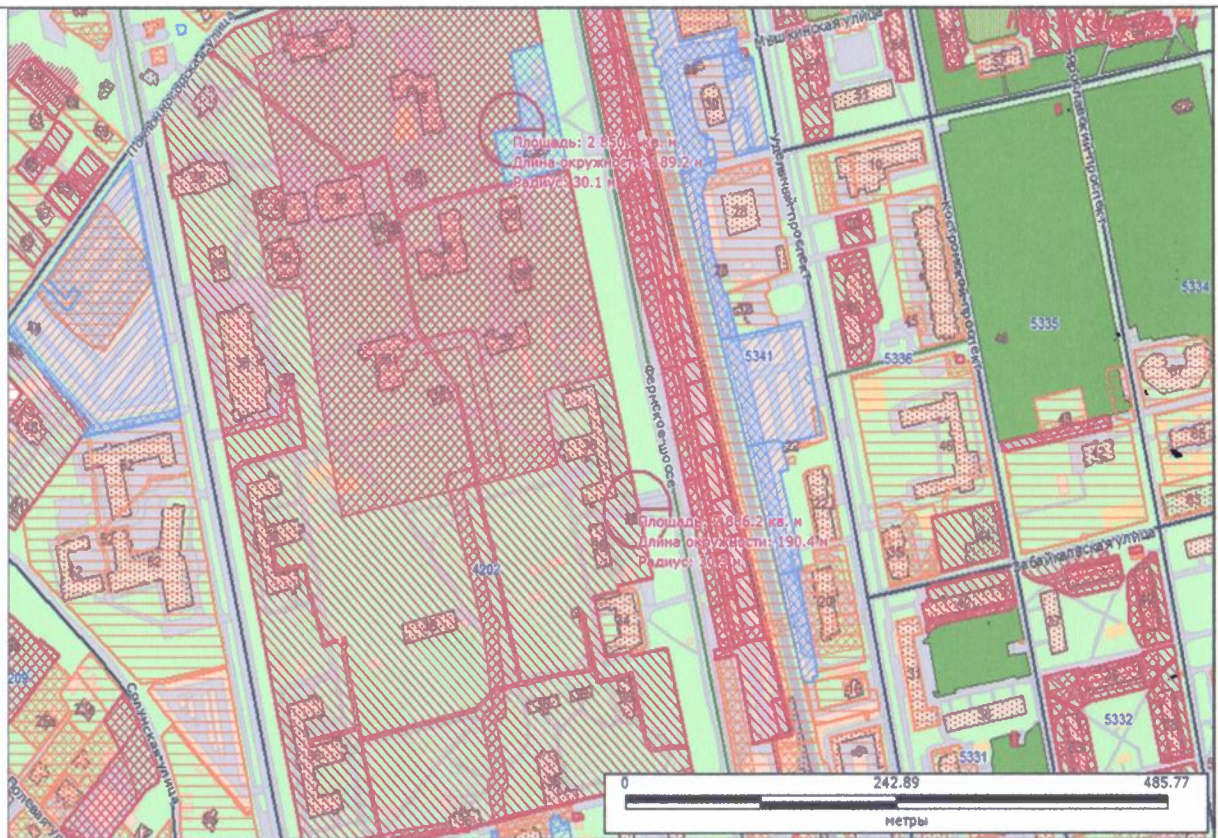

25

ГКУ
здравоохранени
я «Городская
психиатрическа
я больница № 3
им. И.И.
Скворцова-
Степанова»

Санкт-Петербург,
Фермское шоссе,
д.36, литер А
78:34:0004202:
4699