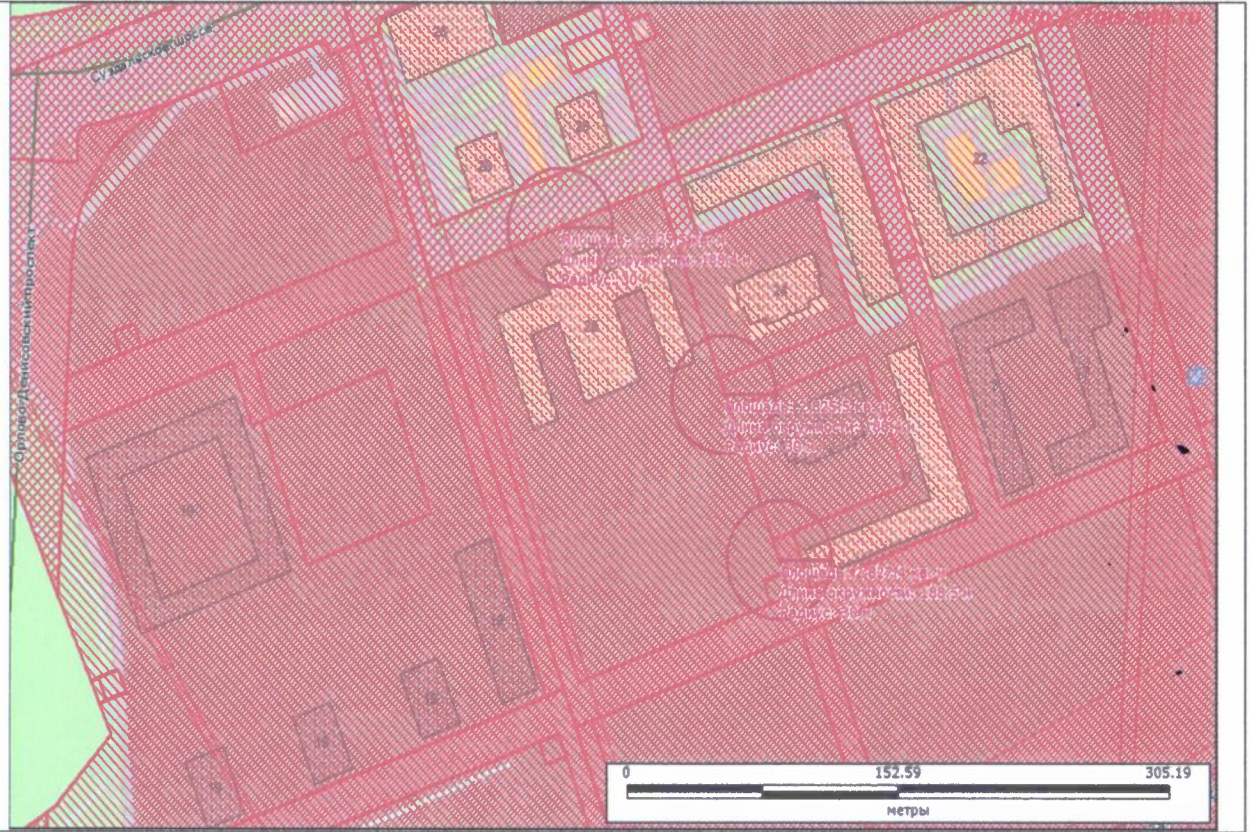

5

ГБОУ школа №
632

Санкт-Петербург,
Суздальское
шоссе, д.28,
корп.3, строение 1
78:34:0004270:321
7