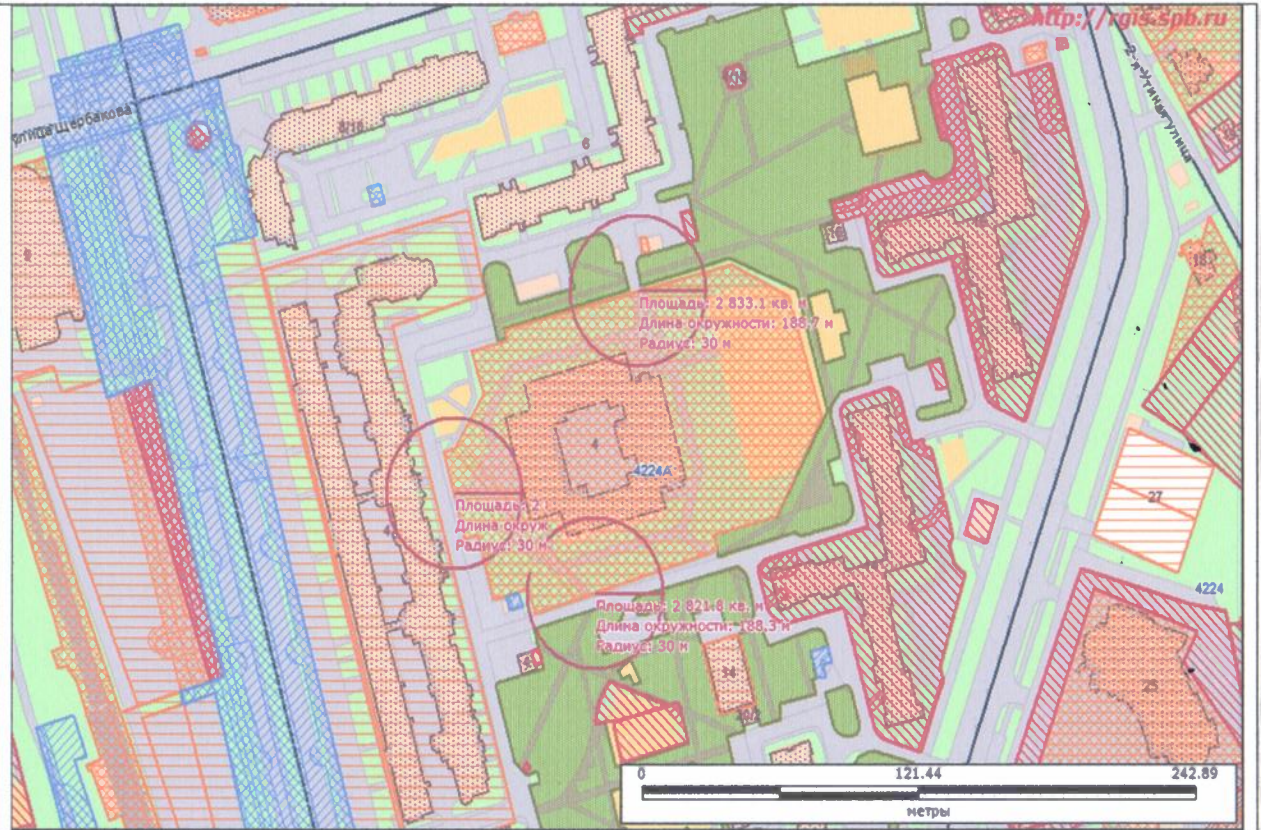

3

ГБОУ школа №
253

Санкт-Петербург,
Новоколомяжский
пр., д.4, корп.4,
литер А
78:34:0422401:4