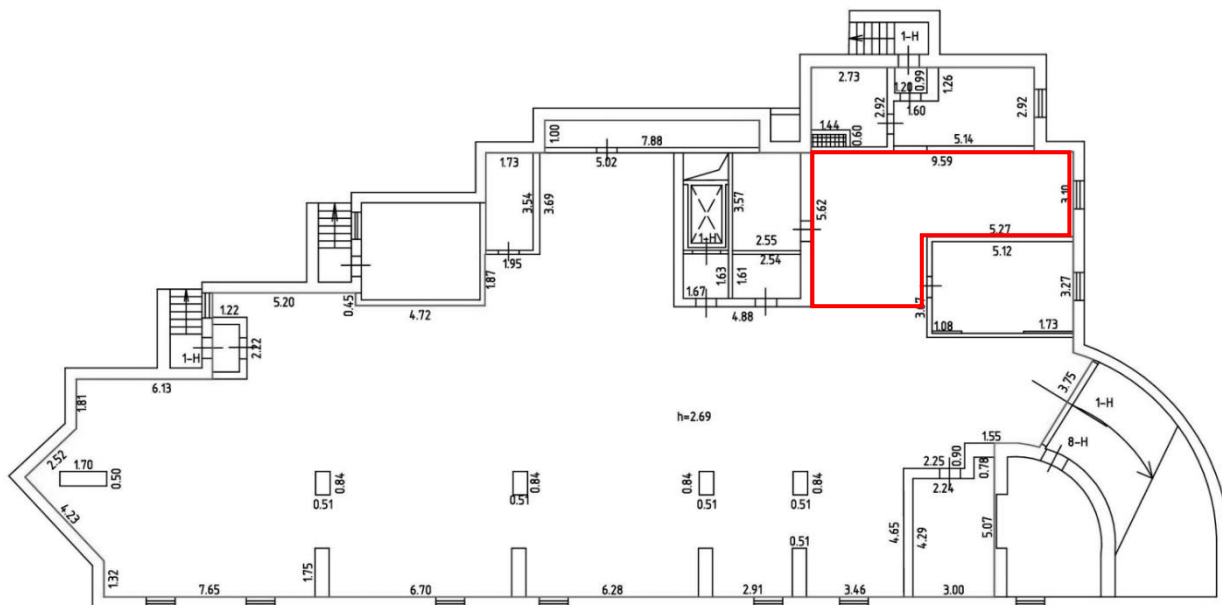

## ИЗВЕЩЕНИЕ О ВЫДЕЛЕНИИ МАШИНО-МЕСТА

Кадастровым инженером Мокеевой Александрой Вячеславовной, № квалификационного аттестата 78-12-594, № регистрации в государственном реестре лиц, осуществляющих кадастровую деятельность 413, член Ассоциации саморегулируемая организация "Балтийское объединение кадастровых инженеров", реестровый номер 1177 от 14.06.2016 г., являющаяся индивидуальным предпринимателем, ОГРНИП 318784700178731, почтовый адрес: 198328, Санкт-Петербург, ул. Доблести, д. 28, к. 2, кв. 51, e-mail: alexsizova@mail.ru, контактный телефон +79119345242, в отношении машино-места № 11, в строительных осях 12-16, Е-Л; находящегося на цокольном этаже многоквартирного дома, расположенного по адресу: г. Санкт-Петербург, улица Щербакова, дом 21, литера А, с кадастровым номером: 78:34:0000000:3088, выполняются кадастровые работы по выделению машино-места № 11, в строительных осях 12-16, Е-Л; площадью 40,6 кв.м. из помещения с кадастровым номером 78:34:0000000:8684.

### ФРАГМЕНТ ГРАФИЧЕСКОЙ ЧАСТИ ПРОЕКТА ТЕХНИЧЕСКОГО ПЛАНА ОБРАЗУЕМОГО МАШИНО-МЕСТА

Кадастровый инженер

Мокеева А.В.